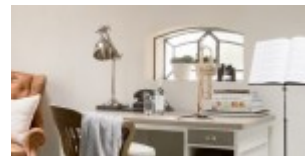

suursugune lugu: kus söögilaud pole pelgalt söögilaud vaid "õhtusöök sõprade seltsis". Riviera Maisoni eesmärgiks on soojust ja eksklusiivsust kiirgava koduse interjööri loomine. Kolleksioone uuendatakse kaks korda aastas ja uusi tooteid lisandub iga nädal.

Riviera Maisoni suurest tootevalikust leiate koostöös Schmidt konsulantidega, kindlasti oma koju meelepärase lahenduse.

Vaata lisa klikkides siin: [Riviera Maison](#)

2015 aastal avas Schmidt sisustussalong oma uue südalinna showroom/näidiskorteri Tatari tänaval. Antud showroom on oma olemuselt Eestis ainulaadne, presenteerides terviklikku ja läbimõeldud kodusisustamise kontseptsiooni, mida külastades tekib tunne nagu oleksite oma tuttavale külla läinud.

Vaata lisa klikkides siin: [Näidiskorter](#)