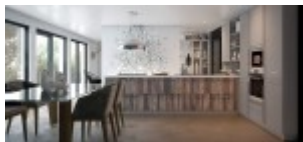

Riviera Maison on rahvusvaheliselt tuntud Hollandi kaubamärk, mis pakub enam kui 3000 kaubaartiklit - mööblist nõude ja aksessuaarideni. Mööblile kehtib garantii kolm aastat. Kolleksioonide loomisel on Riviera Maison'i inspiratsiooniallikaks Lõuna-Prantsusmaa ja Vahemere stiili mõjutused.

Tooteid iseloomustavad nende pilkupüüdvad detailid - käepide söögitooli seljal, käsitsi tikitud tekst sohval, sõlm puidust töötasapinnal, erineva kõrgusega käsitsi puhutud klaasid, taaskasutatud ja vanutatud puit. Just sellised huvitavad detailid muudavad iga toote unikaalseks. "Meile meeldib öelda, et selline isikupära on täiuslikult ebatäiuslik," on üks lausetest, mis iseloomustab Riviera Maison'i tooteid. See on mööbel, millel on ajalugu ning jutustada oma