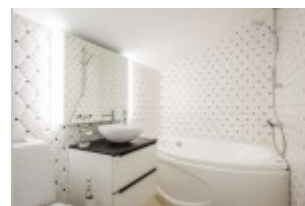

Vaata Schmidt sisustussalongi poolt teostatud töid, klikkides siin: [Tehtud tööd](#)