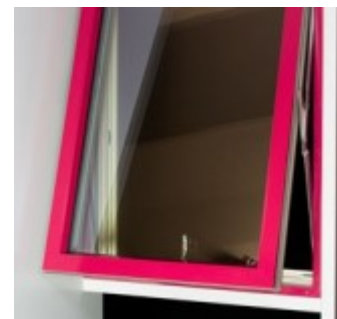

Passiivaknad

Viking SW14 Puitaluiniinium Passiivaken on esimene Eestis välja töötatud ja Saksamaa Passive House Institute'i poolt sertifitseeritud väljapoole avatav passiivmaja aken. Viking Window puitaluiniinium passiivaken on modernne, pikaeline, energiasäästlik ja keskkonnasõbralik. Akna profiilid on kaitstud rahvusvahelise tööstusdisainilahenduse registreeringuga nr DM/083922.

Loe lisaks: [Passiivaknad](#)