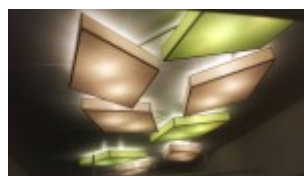

"Skeleton"

Kohvik Gustav