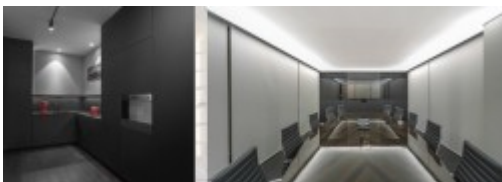

*Erakliendi korter, Berlin Pariser Platz koostöös
Swiss Property sisearhitektidega*