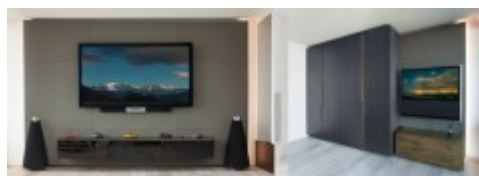

Erakorter Zürichis