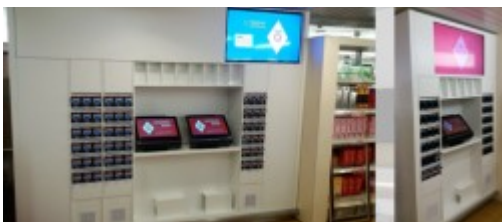

Kaupluse sisustus kruisilaeval M/S Tallink Star