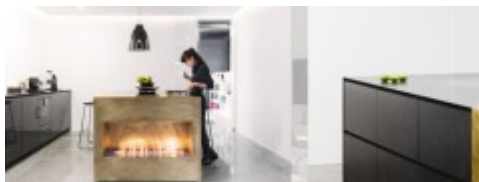

Swiss Property AS büroo Tallinnas