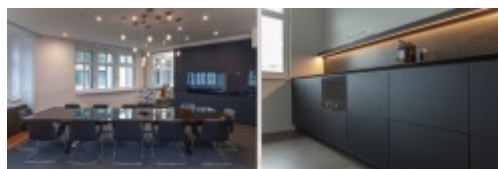

Erakorter Zürichis