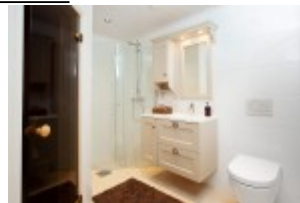

Vannitoad

Vaata Artex Design Factory poolt teostatud töid, klikkides siin: **Tehtud tööd** ja vaata teostatud kodusisekujundust siit: **Skandinaavia klassika kaasajas**

Artex Design Factory OÜ

Käärdi alevik,
Rõngu vald,
Tartu maakond
Tel: 5667 6861

info@artex.ee
www.artex.ee